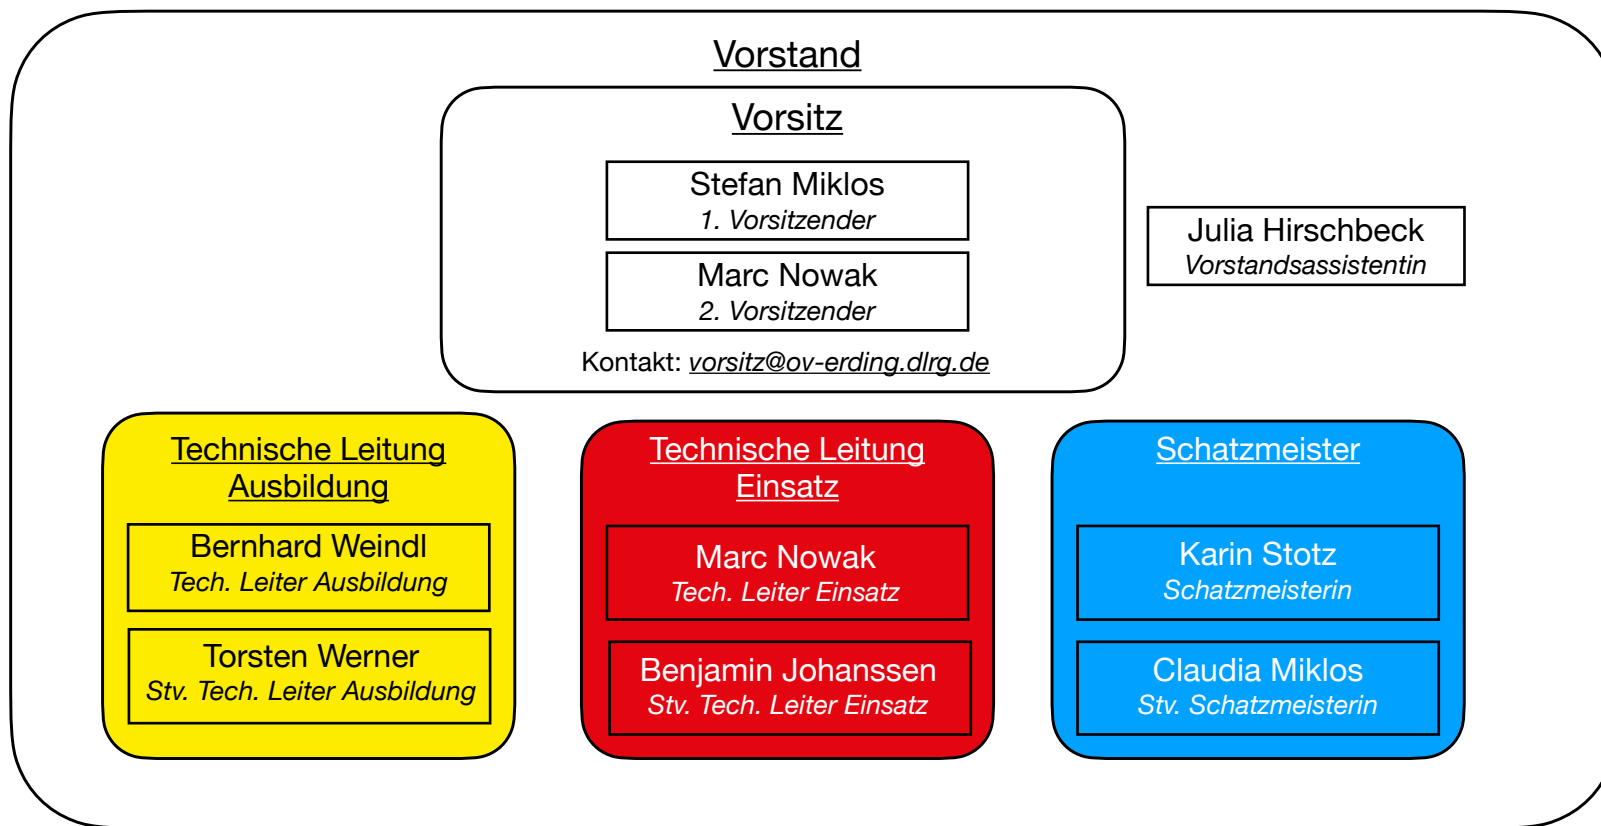

Organigramm DLRG Ov Erding e.V:

Erweiterter Vorstand / Fachreferenten

Julia Hirschbeck
Ref. Mat.Bestellung

Adrian Reuter
Ref. Katastrophenschutz

Michael Kopa
Ref. Boot

Gerd Holmburger
Ref. KFZ

Ryan Scicluna
Ref. IT-Infrastruktur

Claudia Miklos
Ref. Mat.Bestellung